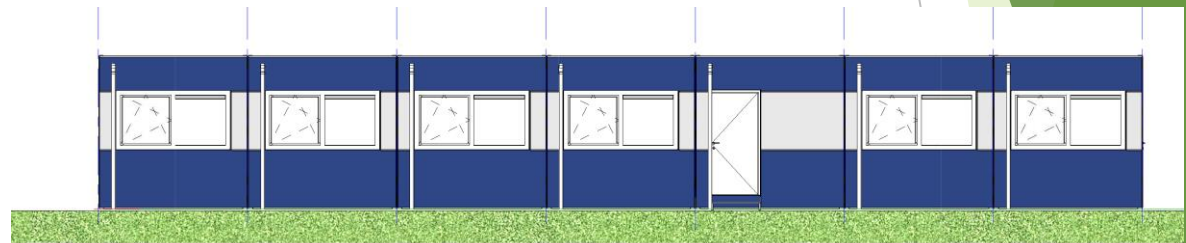

Gemeente Geldermalsen

Informatieavond IKC in de Plantage

10-10-2016

Terrein indeling

Gevelaanzicht

Vorgevel

schaal 1 : 100

Zijgevel Rechts

Achtergevel

schaal 1 : 100

Zijgevel links

Plattegrond

totaal aantal personen : 49