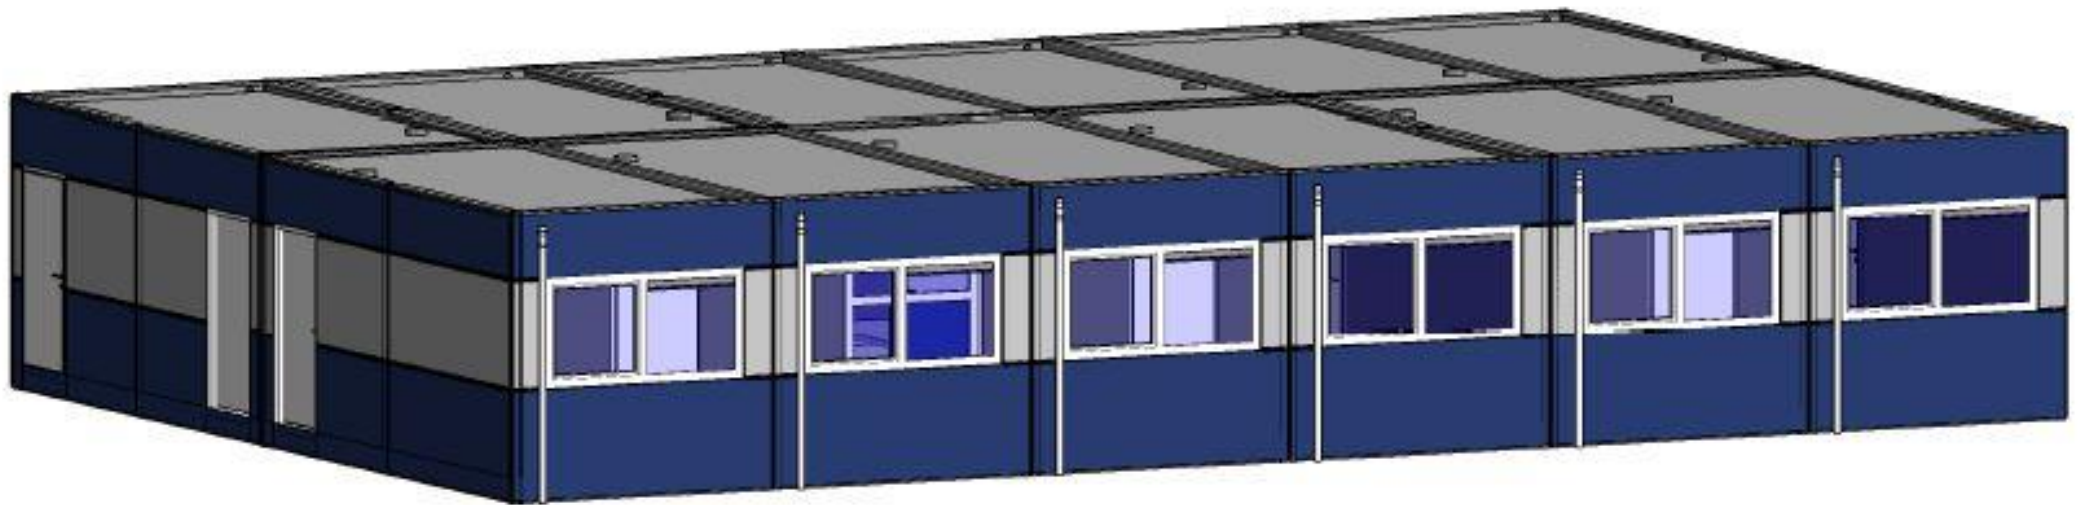

Gemeente Geldermalsen

Informatieavond IKC in de Plantage

10-10-2016

Terrein indeling

Gevelaanzicht

Vorgevel

schaal 1 : 100

Zijgevel Rechts

Achtergevel

schaal 1 : 100

Zijgevel links

Plattegrond

totaal aantal personen : 49