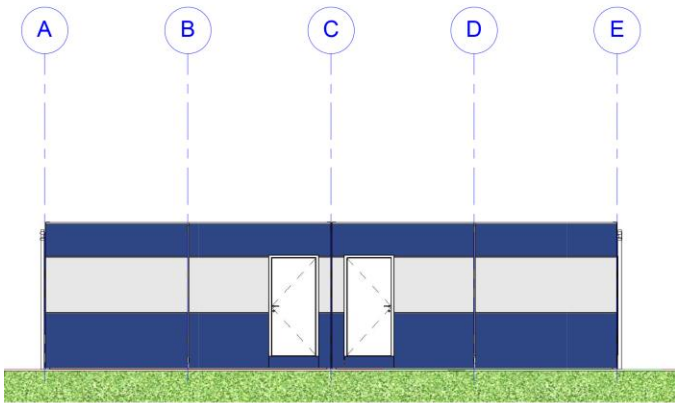

Gemeente Geldermalsen

Informatieavond IKC in de Plantage

10-10-2016

Terrein indeling

Gevelaanzicht

Vorgevel

schaal 1 : 100

Zijgevel Rechts

Achtergevel

schaal 1 : 100

Zijgevel links

Plattegrond

totaal aantal personen : 49