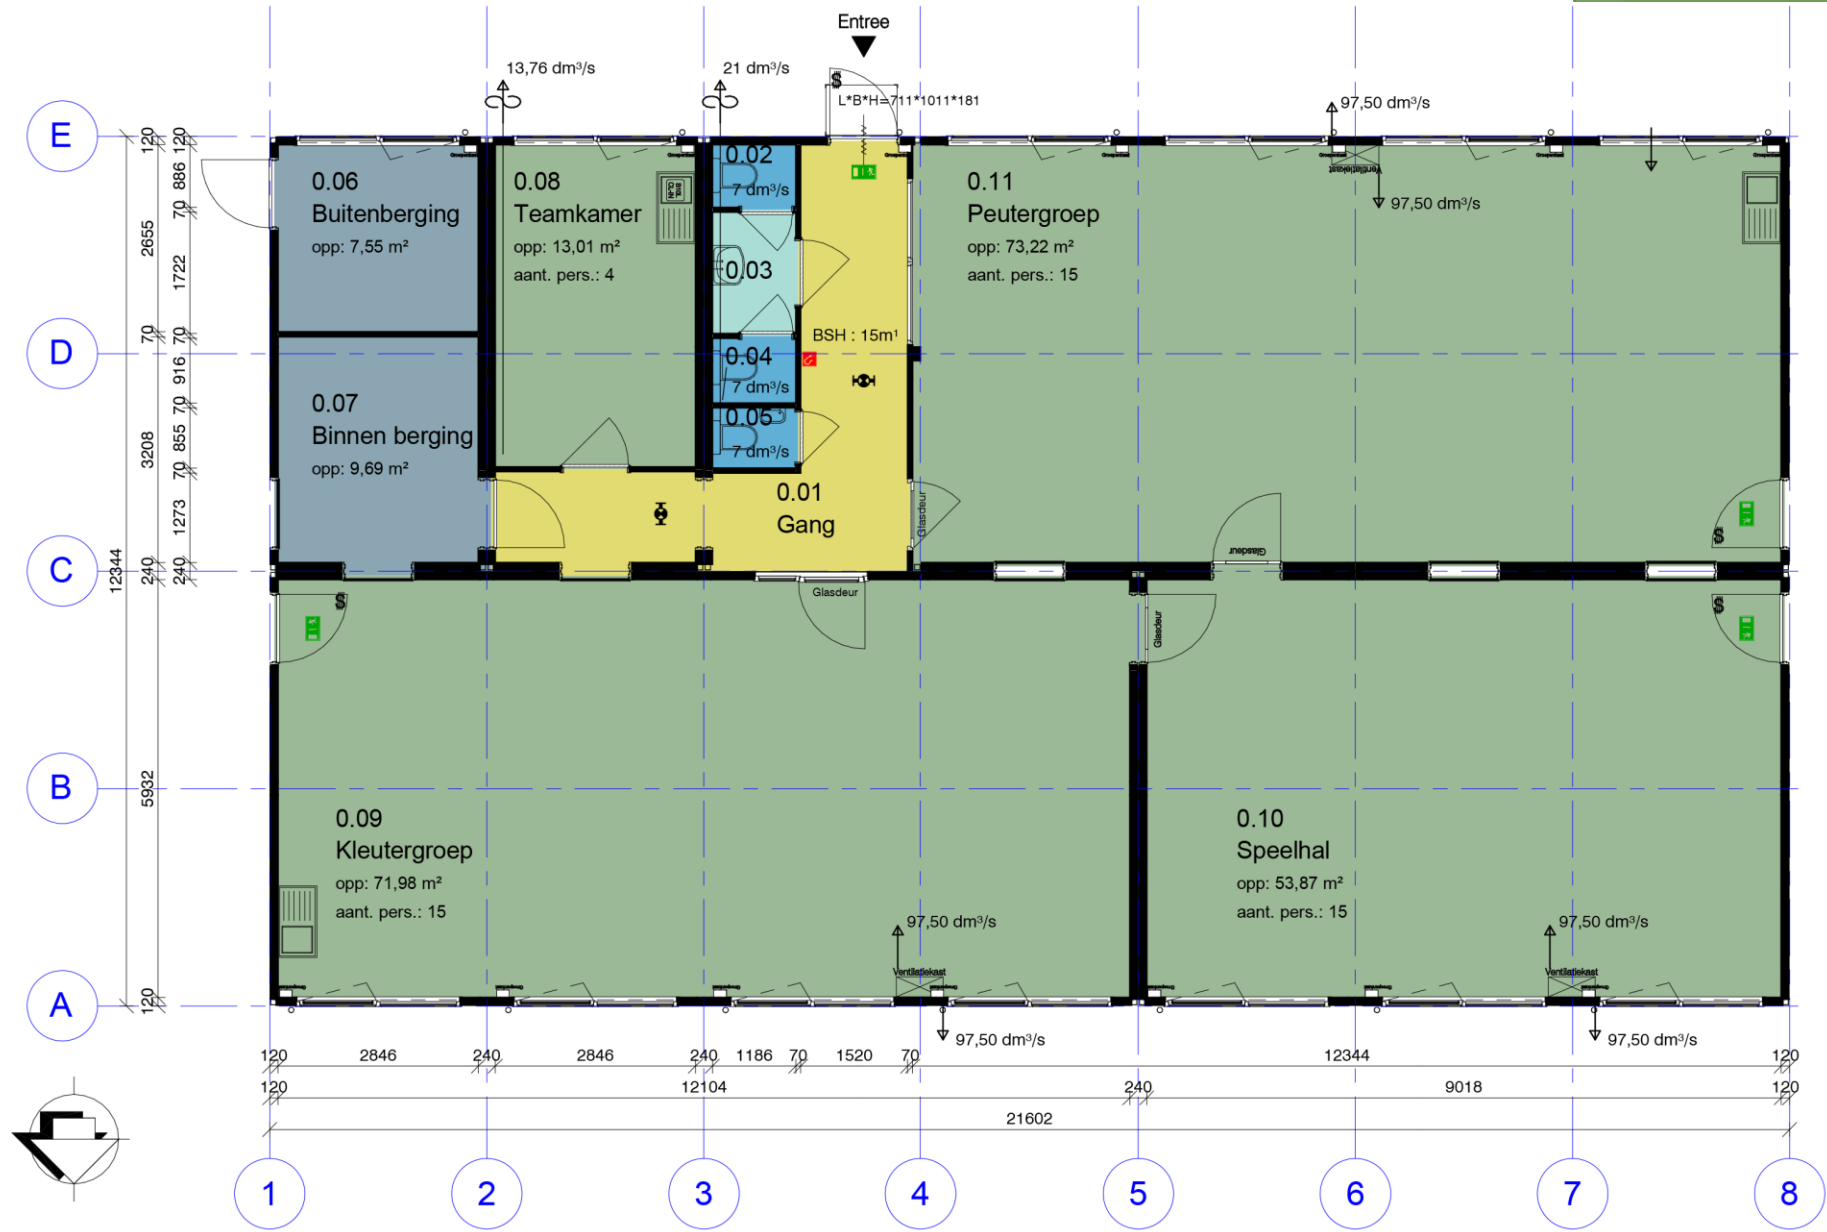

Gemeente Geldermalsen

Informatieavond IKC in de Plantage

10-10-2016

Terrein indeling

Gevelaanzicht

Vorgevel

schaal 1 : 100

Zijgevel Rechts

Achtergevel

schaal 1 : 100

Zijgevel links

Plattegrond

totaal aantal personen : 49