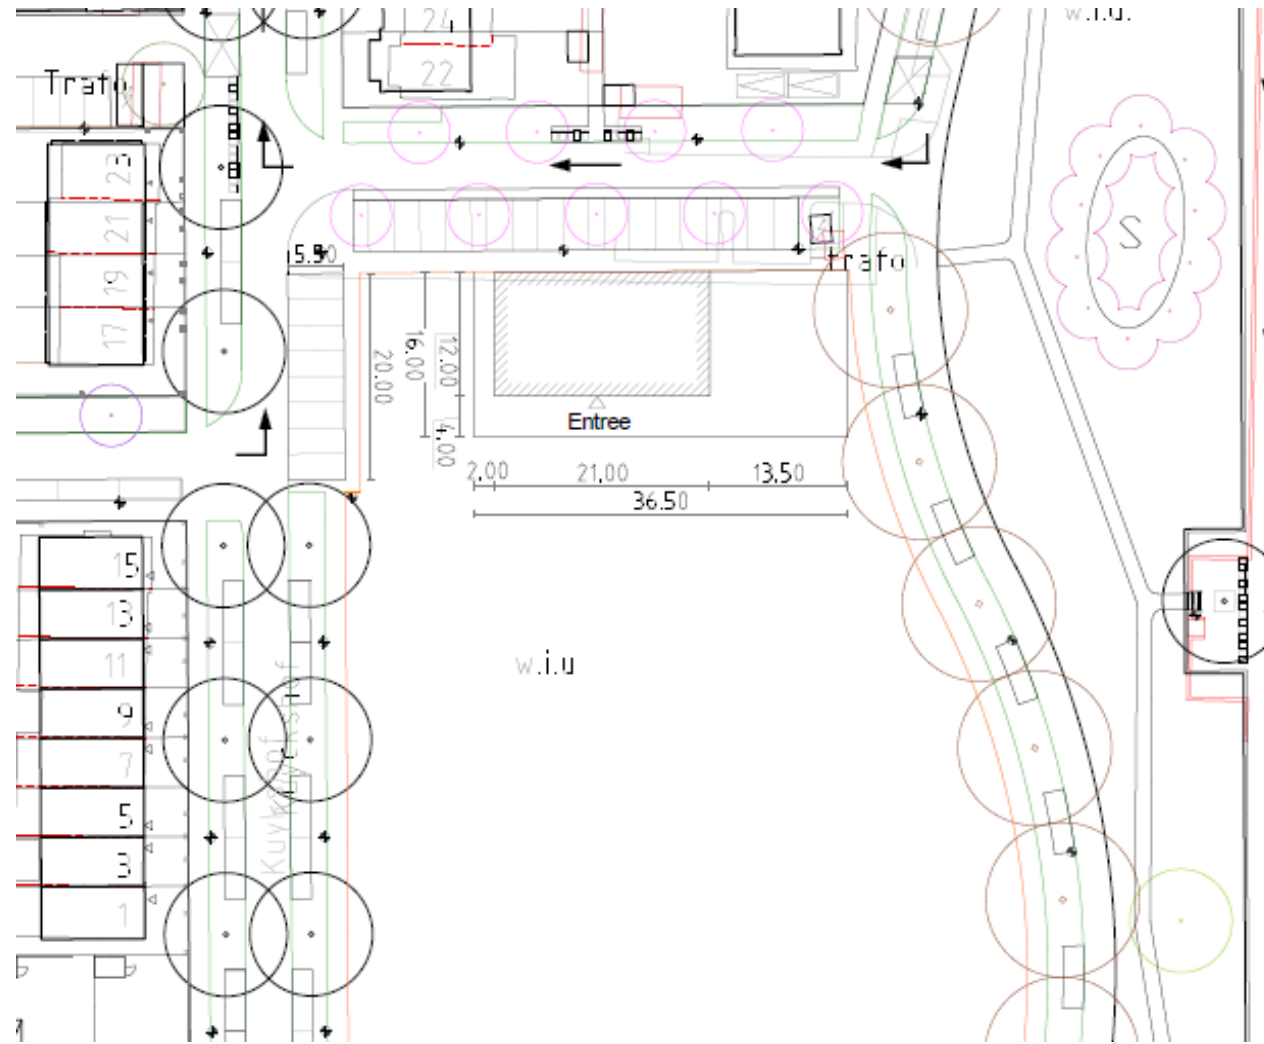

Gemeente Geldermalsen

Informatieavond IKC in de Plantage

10-10-2016

Terrein indeling

Gevelaanzicht

Vorgevel

schaal 1 : 100

Zijgevel Rechts

Achtergevel

schaal 1 : 100

Zijgevel links

Plattegrond

totaal aantal personen : 49