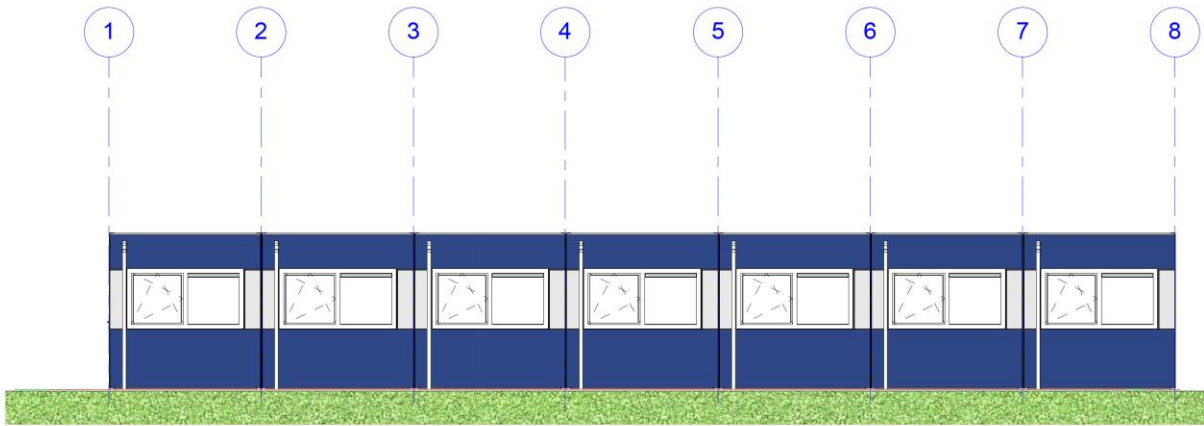

Gemeente Geldermalsen

Informatieavond IKC in de Plantage

10-10-2016

Terrein indeling

Gevelaanzicht

Vorgevel

schaal 1 : 100

Zijgevel Rechts

Achtergevel

schaal 1 : 100

Zijgevel links

Plattegrond

totaal aantal personen : 49